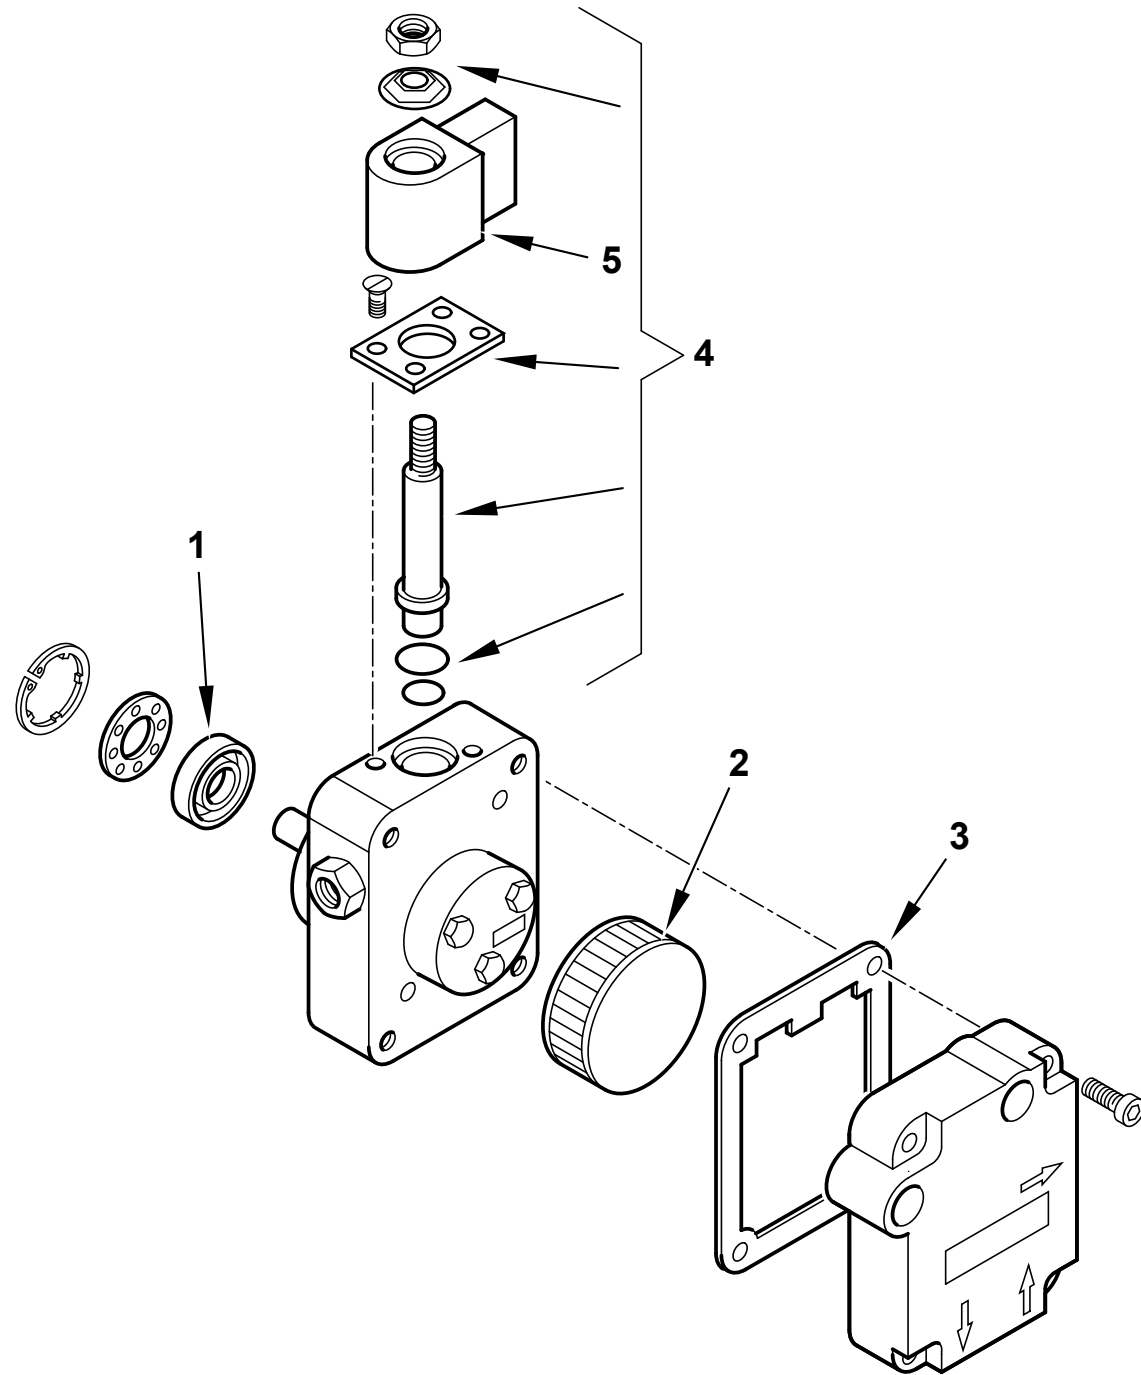

Поз	Артикул	Наименование	Заводской №
1	0013030228	Головка горелки	
2	0013010024	Воздушная заслонка	
3	0013030208	Подпорная шайба	
	0016010064	Электрод	
4	0005140255	Кабель розжига	
5	0013030230	Ствол форсунки	
6	0013010004	Крыльчатка	
7	0013010027	Стекло	
8	30770	Фотодатчик Siemens QRB1B	
9	0013030197	Трубка	
10	0005020057	Трансформатор	
11	0005130130	Штекер	
12	23527	Цоколь автомата	
13	0005030012	Крышка	
14	0005030141	Автомат горения LMO 14.111	
15	0005010131	Мотор 100 Вт/220 В	
	95068	Конденсатор	
16	0005130016	Штекер	

Поз	Артикул	Наименование	Заводской №
17	0005010100	Втулка	
18	30750	Насос Suntec ASV47C	≤ BLT000009543111
	0005060069	Насос Danfoss BFP21L3L2	≥ BLT000009543112
19	23519	Штекер	
21	0013030242	Гибкий патрубок	
22	19098	Ниппель	
	0005070237	Фильтр ж/т	≤ BLT000009477469
23	95048	Патрон фильтра	≤ BLT000009477469
	95099	Прокладка	≤ BLT000009477469
23	0005070626	Фильтр ж/т	≥ BLT000009477470
	0004050164	Патрон фильтра	≥ BLT000009477470
	0004050171	Комплект прокладок фильтра	≥ BLT000009477470
24	0005130051	Штекер	
25	0005130052	Штекер	
26	0013030216	Крышка	
27	50413	Прокладка	
28	8013030004	Фланец	
29	0013010018	Ось	

Поз	Артикул	Наименование	Заводской №
1	95089	Сальник насоса	
2	0004050030	Фильтр насоса	
3	0004050049	Прокладка	
4	95115	Электромагнитный клапан	
5	95116	Соленоид насоса	

Поз	Артикул	Наименование	Заводской №